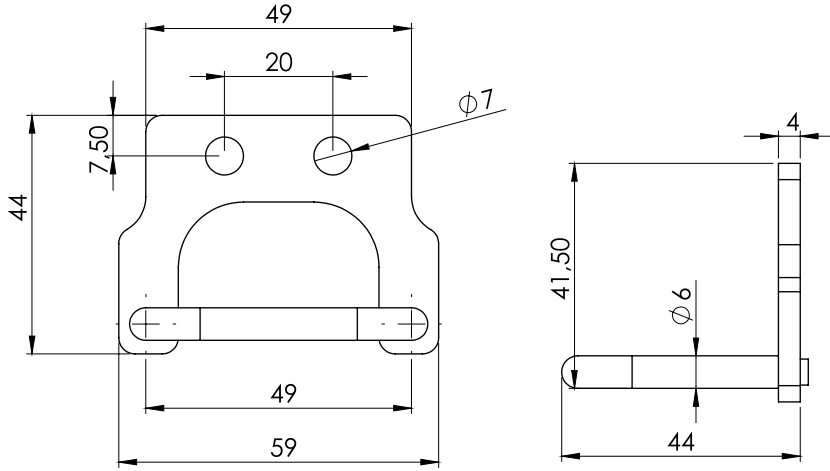

Kabin Kilit Karşılığı (Aparat) / Cabinet Lock (Cotter)

252-1

MALZEME / MATERIAL

GÖVDE BODY	Çelik Steel
---------------	----------------

Plastik Tıpa / Rubber Stopper

219

KULLANIM ALANLARI:

Jeneratör Kapakları

MALZEME / MATERIAL

GÖVDE BODY	Plastik Plastic
CİVATA SCREW	Çelik Steel