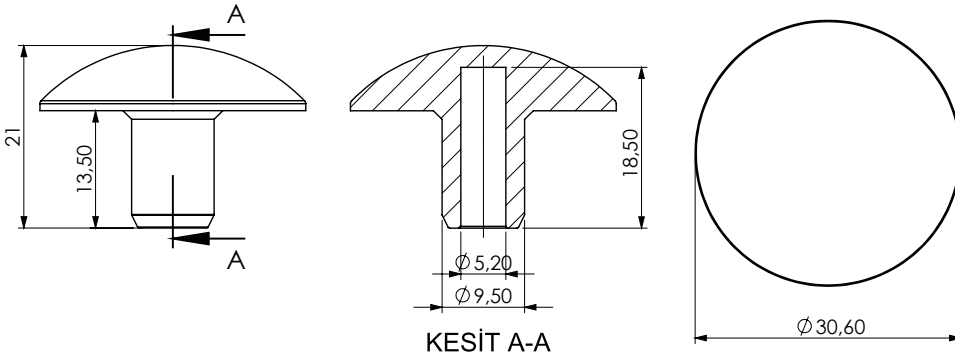

Kabin Kilit Karşılığı (Aparat) / Cabinet Lock (Cotter)

252-1

MALZEME / MATERIAL

GÖVDE BODY	Çelik Steel
---------------	----------------

Plastik Tıpa / Rubber Stopper

219

KULLANIM ALANLARI:

Jeneratör Kapakları