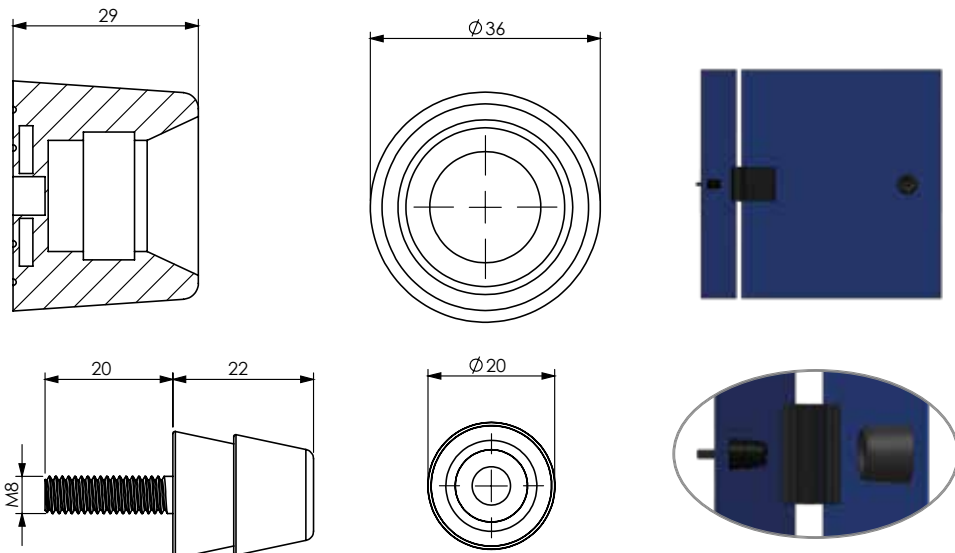

APPLICATIONS:

Generator Covers

MALZEME / MATERIAL

GÖVDE BODY	Kauçuk Rubber
RENK COLOR	Siyah Black

Kapı Tutucu / Door Holdback

220

NEW

- Kapının gövdeye çarpmasını engeller.
- Kapı açık konumda iken tutucu ile stoplaması sağlanır.