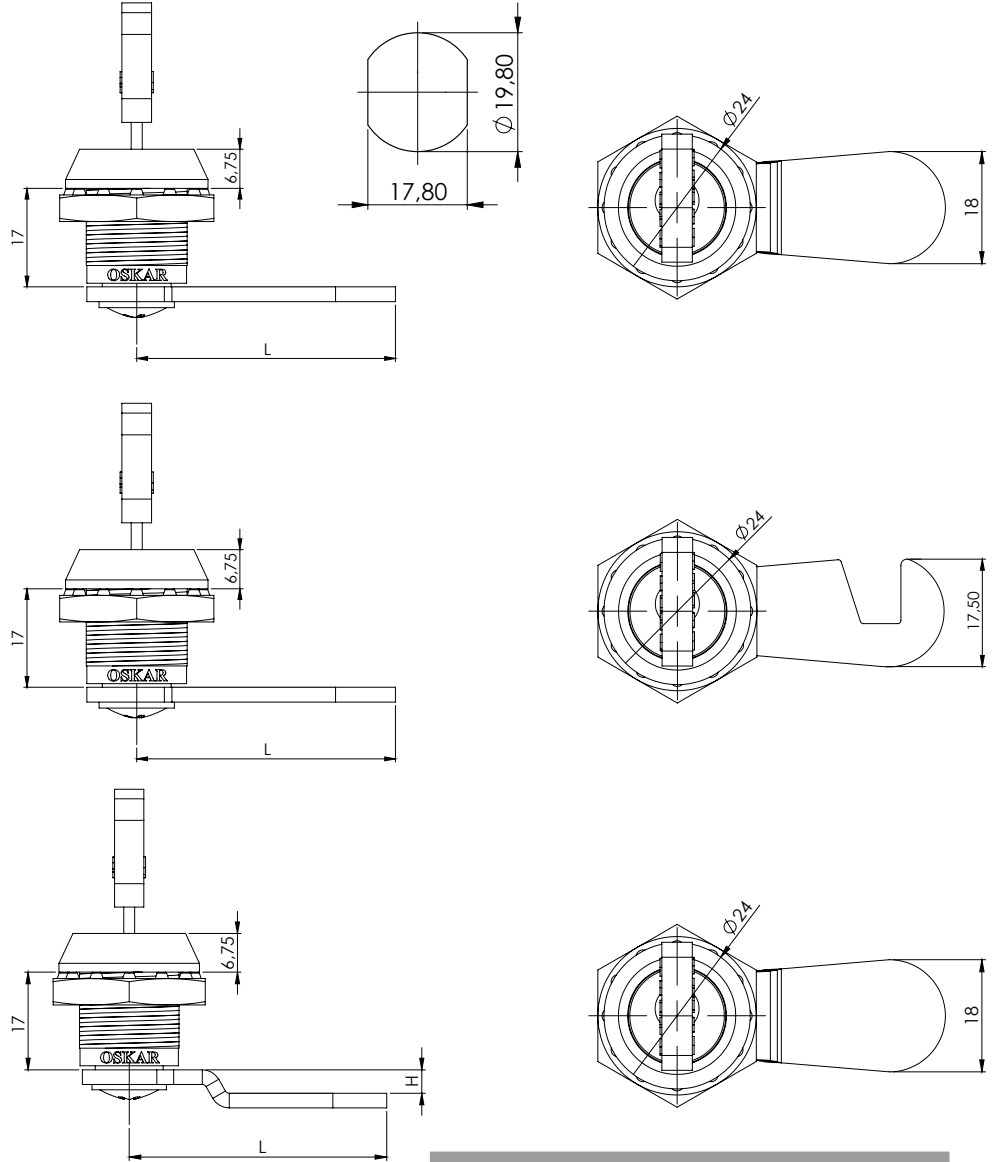

VERSION

V3

KULLANIM ALANLARI:

Çelik Dolap, Posta Kutusu,
Elektrik Panoları, Makine Kapakları

APPLICATIONS:

Steel Drawers, Post Boxes,
Electric Panels, Machinery Covers

MALZEME / MATERIAL

KOVAN HOUSING	Zamak Zinc Die
BAREL CYLINDER	Zamak Zinc Die
SOMUN NUT	Zamak Zinc Die
DİL CAM	Çelik Steel
YÜZEY FINISHING	Krom Kaplama Chrome Plated

Kod Code	Version	Barel Cylinder	Dil Cam
101	V	CC	CM

BAREL / CYLINDER TYPE (CC)

CODE

Aynı Şifre (Birbirini Açar) - Keyed Alike	01
200 Farklı Şifre/200 Different Keycodes	02
Eurokey (1333)	03

DİLLER / CAMS (CM)

	CODE	074	075 Kancalı Hook	076	077	078	079	080	081	082	083	084	085
H	0	0	2	4	6	8	10	0	2	4	8	10	
L	45	44	45	44	42	42	40	49	48	48	46	45	

214A

Kilit Tutamağı / Handle For Lock

KULLANIM ALANLARI:

Mandallı Kilitlet