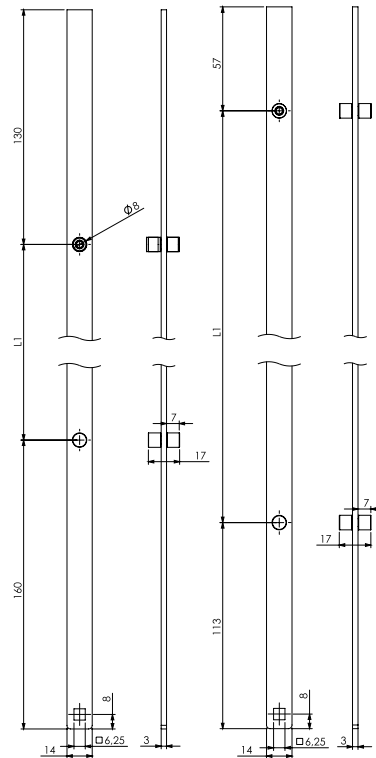

## FLAT RODS

209

VERSION

**209-V1**

KOD / CODE	H / (mm)	L / (mm)
209-V1-24	21	1020
209-V1-41	38	1020

VERSION

**209-V2**

KOD / CODE	H / (mm)	L / (mm)
209-V2-16	16	1020
209-V2-21	21	1020

VERSION

**209-V3**

KOD / CODE	L1 / (mm)
209-V3	575

VERSION

**209-V4**

KOD / CODE	L1 / (mm)
209-V4-565	565
209-V4-735	735