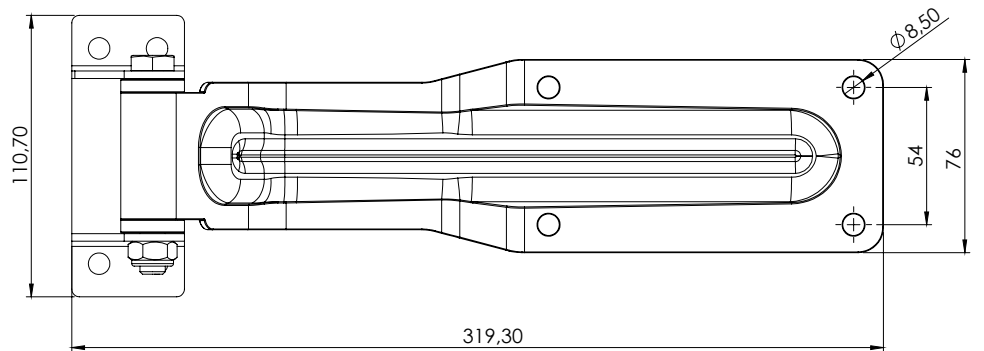

**265SS**

Karoser Mentеше / Truck Carrier Hinge

**KULLANIM ALANLARI:**

Elektrik Trafoları, Treyler Dorse,  
Frigofrik Kamyon Kasaları

**APPLICATIONS:**

Substations, Trailers,  
Refrigerated Truck Carriers

**MALZEME / MATERIAL**

GÖVDE BODY	Paslanmaz AISI 304 Stainless Steel
---------------	---------------------------------------