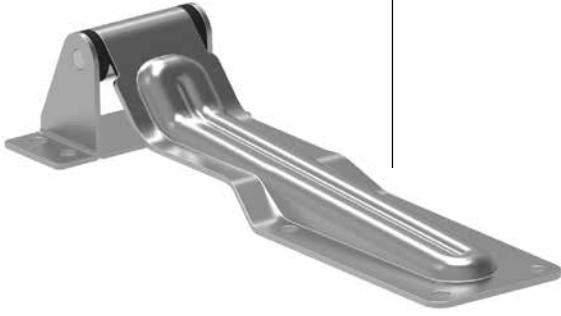

**265SS**

Karoser Mentеше / Truck Carrier Hinge

**KULLANIM ALANLARI:**

Elektrik Trafoları, Treyler Dorse,  
Frigofrik Kamyon Kasaları

**APPLICATIONS:**

Substations, Trailers,  
Refrigerated Truck Carriers

**MALZEME / MATERIAL**

GÖVDE BODY	Paslanmaz AISI 304 Stainless Steel
---------------	---------------------------------------