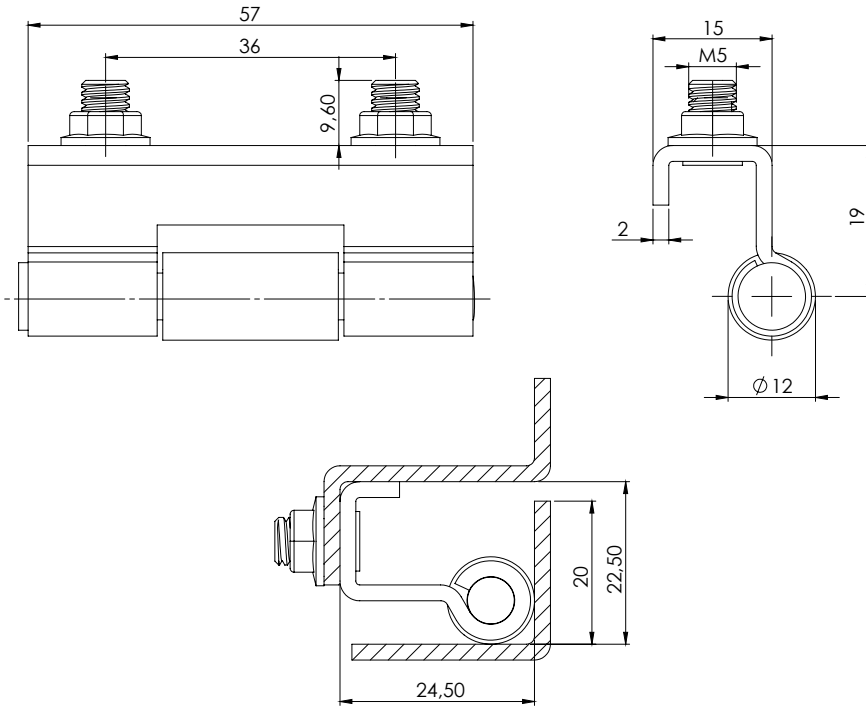

VERSION

V4

KULLANIM ALANLARI:

Elektrik Panoları, Makine Kapakları,
Jeneratörler

APPLICATIONS:

Electric Panels, Machinery Covers,
Generators

Kod Code Version YüzeY Finishing

308

V

F

YÜZEY / FINISHING	CODE
Kaplamasız / Uncoated	0
Çinko Kaplama / Zinc Plated	3

MALZEME / MATERIAL

GÖVDE BODY	Çelik Steel
YÜZEY FINISHING	Çinko Kaplama Zinc Plated
ARA PARÇA WELDING PART	Çelik Steel
YÜZEY FINISHING	Bakır Kaplama Copper Plated