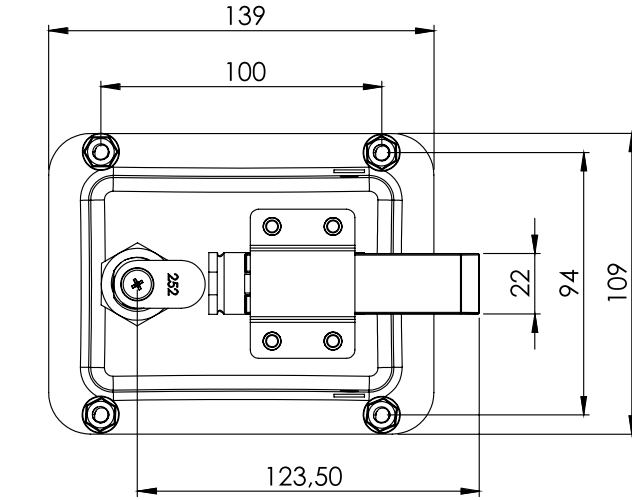

NEW

VERSION

V2

KULLANIM ALANLARI:

Jeneratörler, Elektrik Panoları,
Makine Kapakları, Kompresör

APPLICATIONS:

Generators, Electric Panels,
Machinery Covers, Compressors

Kod Code 252
Version V
Yüzey Finishing F
Barel Cylinder CC

BAREL / CYLINDER TYPE (CC)	CODE
Aynı Şifreli / Keyed Alike	01
Farklı Şifre / Keyed Different	02
Eurokey (1333)	03

YÜZEY / FINISHING	CODE
Krom Kaplama / Chrome Plated	1
Siyah Toz Boya / Black Powder Coated	2

MALZEME / MATERIAL

GÖVDE BODY	Çelik Steel
KOVAN HOUSING	Zamak Zinc Die
BAREL CYLINDER	Zamak Zinc Die
DİL CAM	Zamak Zinc die