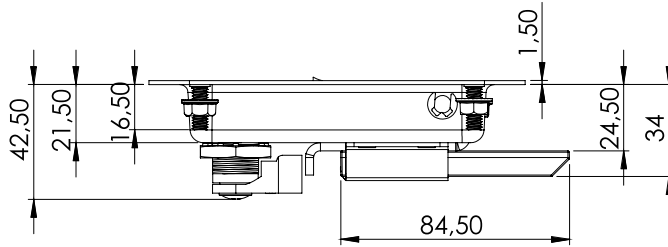

NEW

VERSION

V2

KULLANIM ALANLARI:

Jeneratörler, Elektrik Panoları,
Makine Kapakları, Kompresör

APPLICATIONS:

Generators, Electric Panels,
Machinery Covers, Compressors

Kod Code 252
Version V
Yüzey Finishing F
Barel Cylinder CC

BAREL / CYLINDER TYPE (CC)	CODE
Aynı Şifreli / Keyed Alike	01
Farklı Şifre / Keyed Different	02
Eurokey (1333)	03

YÜZEY / FINISHING	CODE
Krom Kaplama / Chrome Plated	1
Siyah Toz Boya / Black Powder Coated	2

MALZEME / MATERIAL

GÖVDE BODY	Çelik Steel
KOVAN HOUSING	Zamak Zinc Die
BAREL CYLINDER	Zamak Zinc Die
DİL CAM	Zamak Zinc die