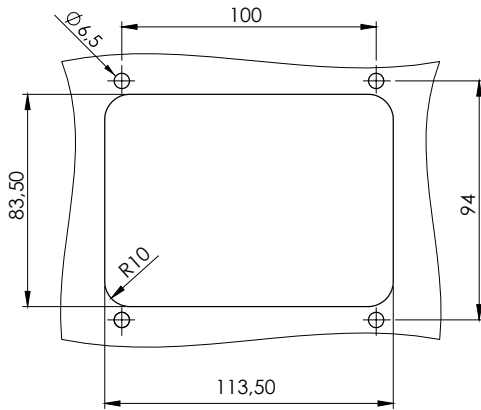

NEW

VERSION

V2

KULLANIM ALANLARI:

Jeneratörler, Elektrik Panoları,
Makine Kapakları, Kompresör

APPLICATIONS:

Generators, Electric Panels,
Machinery Covers, Compressors

Kod Code 252
Version V
Yüzey Finishing F
Barel Cylinder CC

BAREL / CYLINDER TYPE (CC)	CODE
Aynı Şifreli / Keyed Alike	01
Farklı Şifre / Keyed Different	02
Eurokey (1333)	03

YÜZEY / FINISHING	CODE
Krom Kaplama / Chrome Plated	1
Siyah Toz Boya / Black Powder Coated	2

MALZEME / MATERIAL

GÖVDE BODY	Çelik Steel
KOVAN HOUSING	Zamak Zinc Die
BAREL CYLINDER	Zamak Zinc Die
DİL CAM	Zamak Zinc die